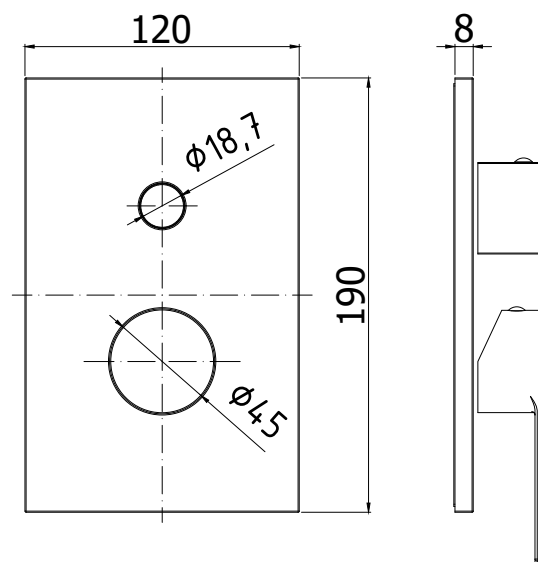

COLLEZIONE

incassi projects - concealed mixer projects

IMMAGINE PRODOTTO

DISEGNO TECNICO

DESCRIZIONE

Set esterno per art. RIN 018CR

ART.

RIN 018CREST

da abbinare solo con art. INC01835CR

FINITURE

RIN

CREST - cromo

PAGINA PRODOTTO

www.paffoni.it